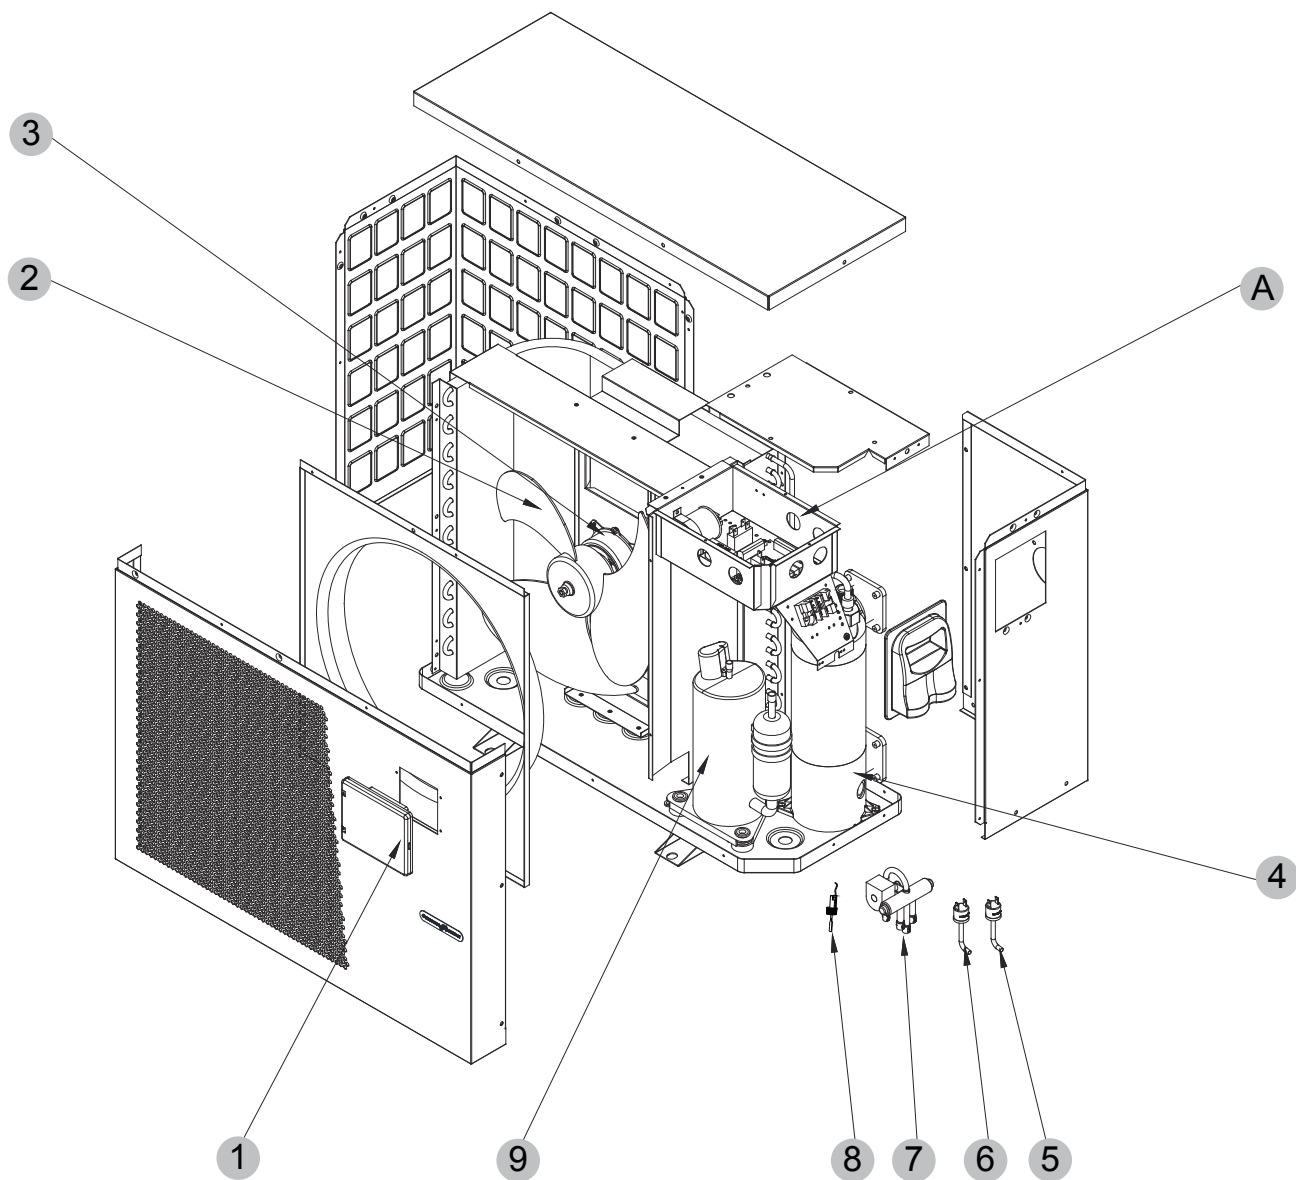

Sprängskiss / Exploded View

PELAGO 15

A

Sprängskiss / Exploded View

PELAGO 15

Nr / No	Art.nr. / Part no	Benämning / Name
1	7011263	Komplett LED / Complete LED
2	7011246	Fläktvinge / Fan blade
3	7011114	Fläktmotor / Fan motor
4	7011125	Värmeväxlare / Heatexchanger
5	71031	Pressostat HP 44bar/32bar / HP switch 44bar/32bar
6	7011042	Pressostat LP 1,5bar/3bar / LP switch 1,5bar/3bar
7	7011078	4-vägs ventil / 4-way valve
8	7011211	Flödesvakt / Flow switch
9	7011111	Kompressor / Compressor
10	7011264	PC1001 R32 serien / PC1001 R32 series
11	7011240	Elanslutning 3-pol / Electrical connection 3-pole
12	71022	Kondensator fläktmotor 2 μ F / Capacitor fanmotor 2 μ F
13	71151	Transformator 230VAC/12VAC / Transformer 230VAC/12VAC
14	71132	Kondensator compressor 25 μ F / Capacitor compressor 25 μ F