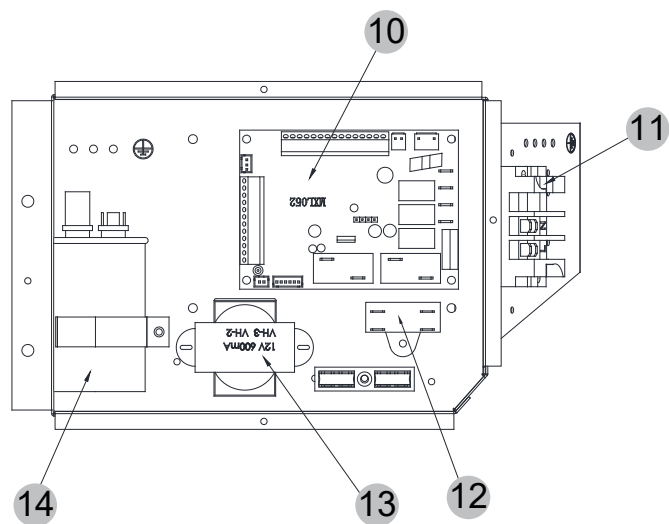

Sprängskiss / Exploded View

PELAGO 15

A

Sprängskiss / Exploded View

PELAGO 15

Nr / No	Art.nr. / Part no	Benämning / Name
1	7011263	Komplett LED / Complete LED
2	7011246	Fläktvinge / Fan blade
3	7011114	Fläktmotor / Fan motor
4	7011125	Värmeväxlare / Heatexchanger
5	71031	Pressostat HP 44bar/32bar / HP switch 44bar/32bar
6	7011042	Pressostat LP 1,5bar/3bar / LP switch 1,5bar/3bar
7	7011078	4-vägs ventil / 4-way valve
8	7011211	Flödesvakt / Flow switch
9	7011111	Kompressor / Compressor
10	7011264	PC1001 R32 serien / PC1001 R32 series
11	7011240	Elanslutning 3-pol / Electrical connection 3-pole
12	71022	Kondensator fläktmotor 2 μ F / Capacitor fanmotor 2 μ F
13	71151	Transformator 230VAC/12VAC / Transformer 230VAC/12VAC
14	71132	Kondensator compressor 25 μ F / Capacitor compressor 25 μ F