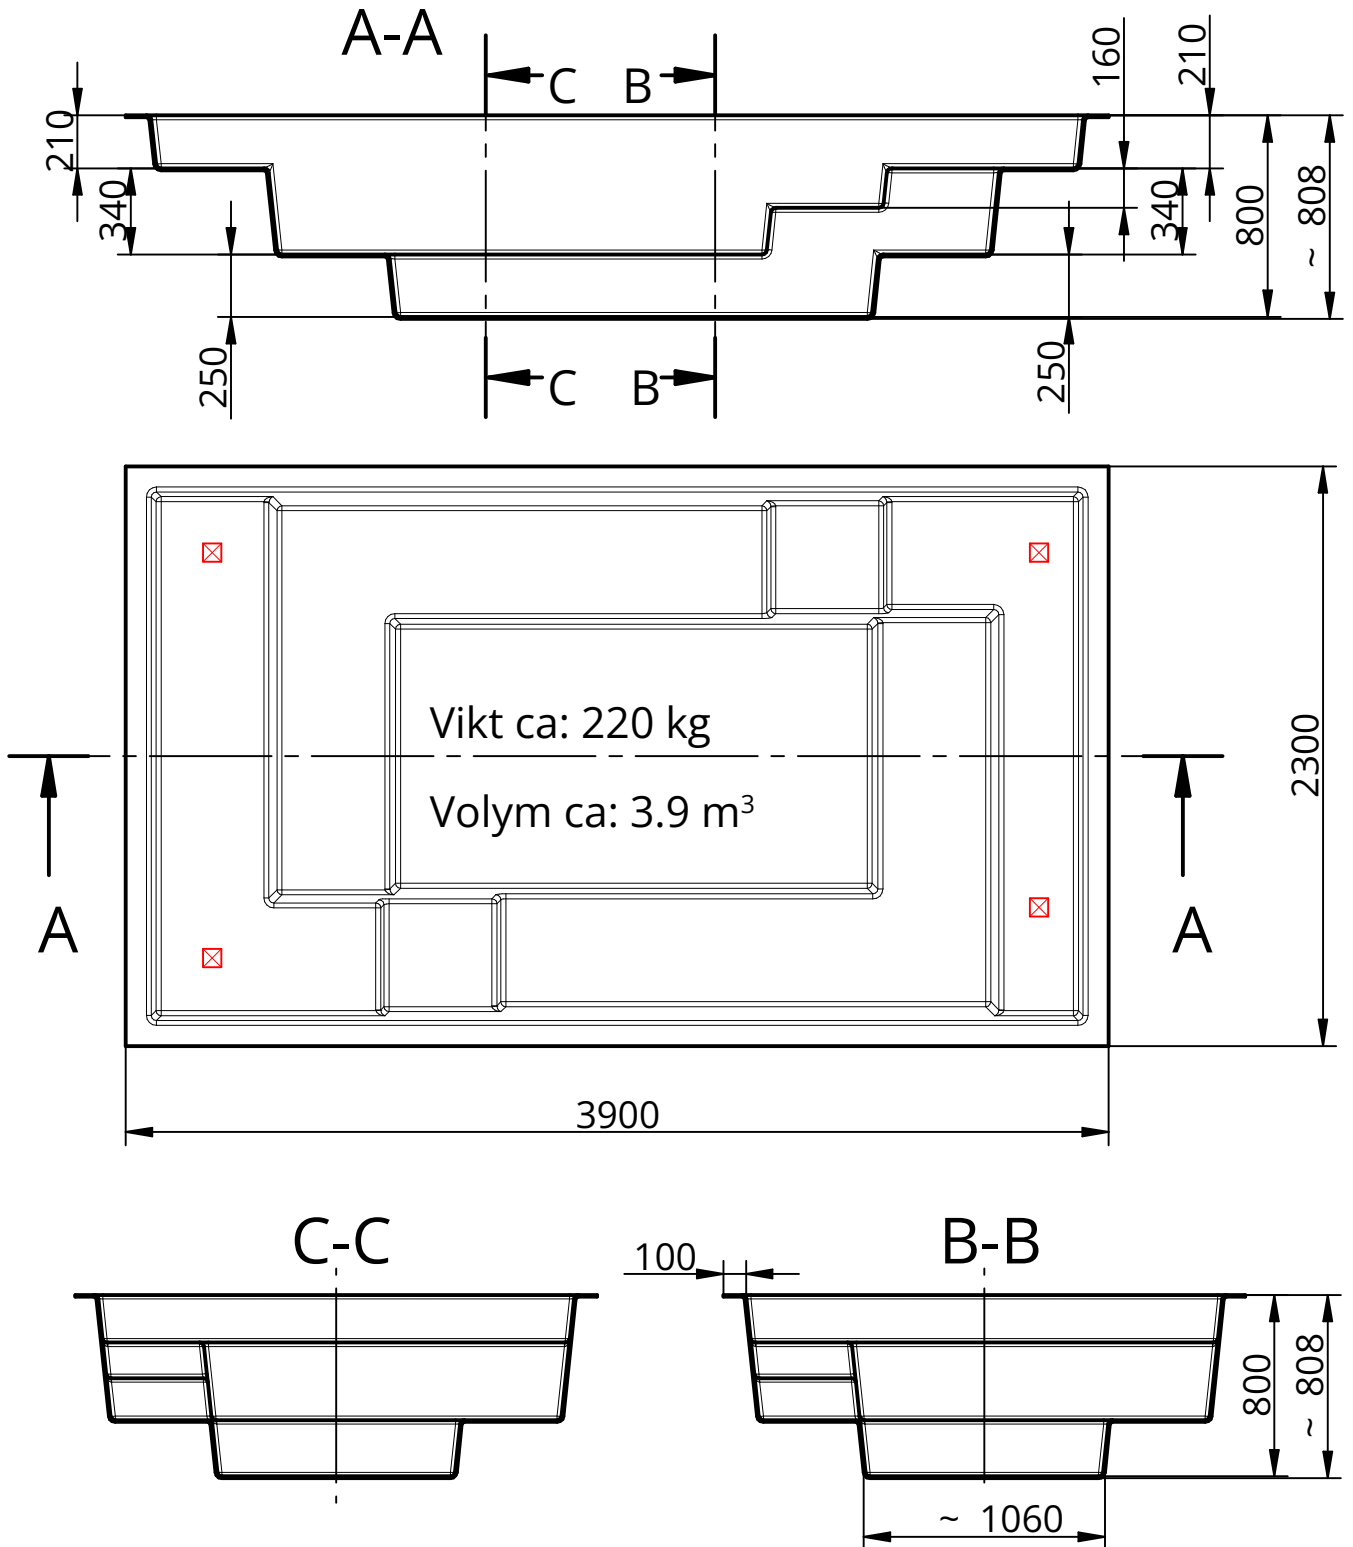

# THALIA 390C

Ej skalenlig!

Monteras enligt manual